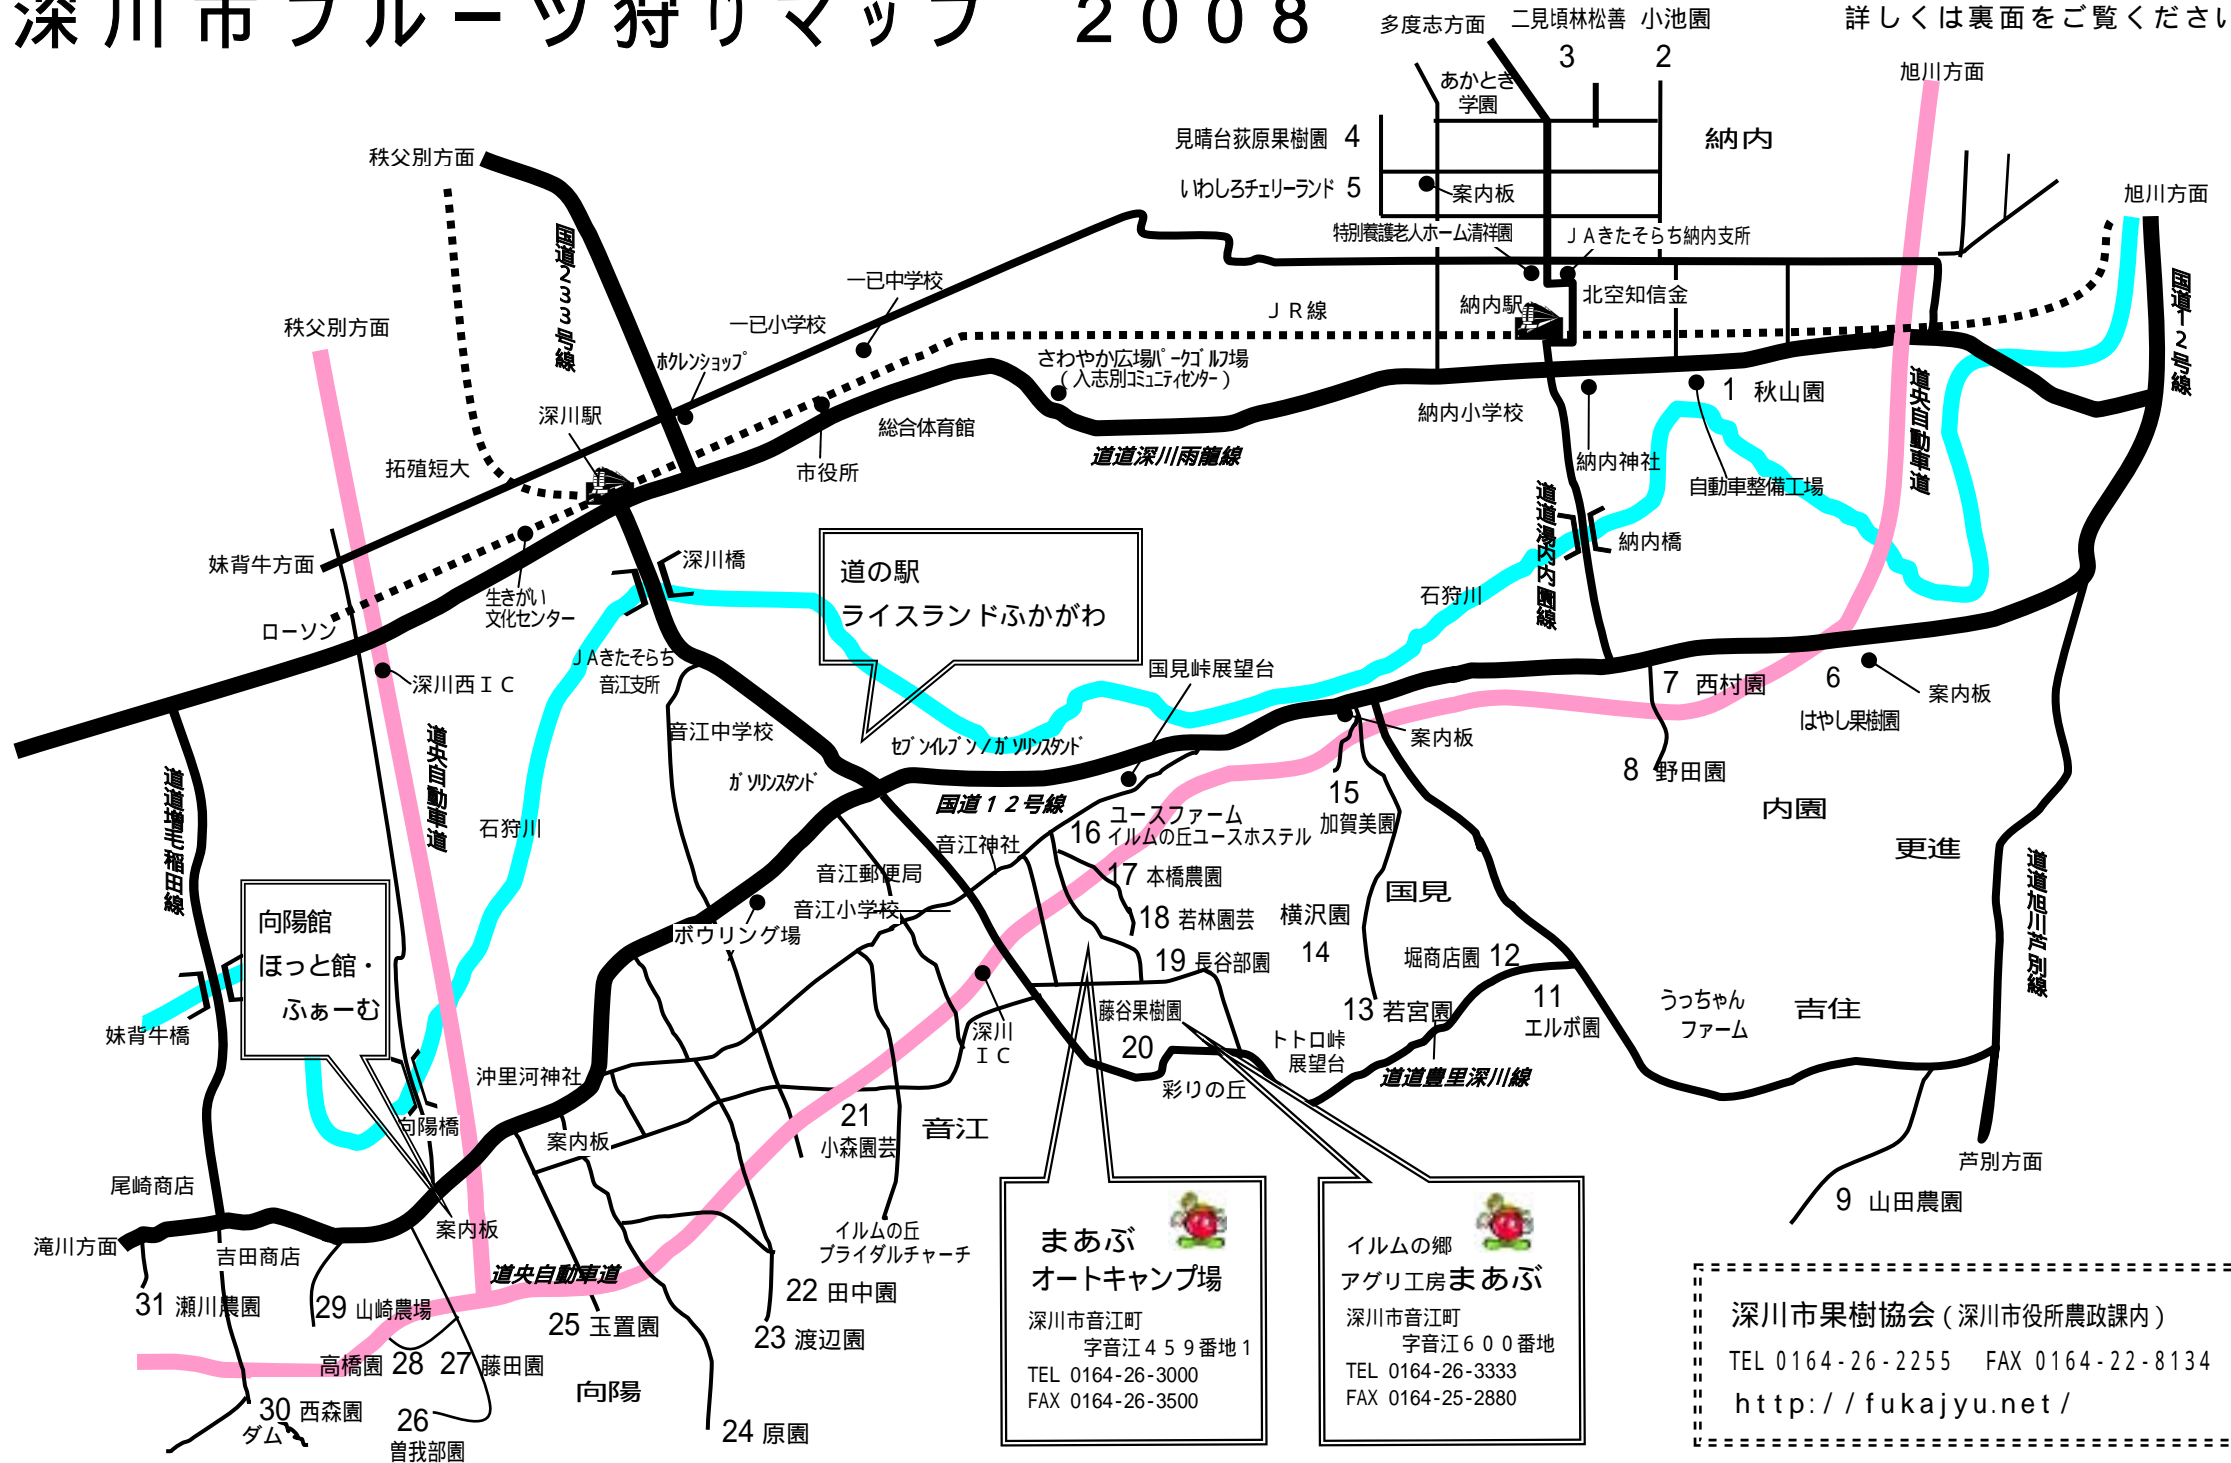

深川市フルーツ狩りマップ 2008

詳しくは裏面をご覧ください

まあぶ
オートキャンプ場
 深川市音江町
 字音江459番地1
 TEL 0164-26-3000
 FAX 0164-26-3500

イルムの郷
アグリ工房まあぶ
 深川市音江町
 字音江600番地
 TEL 0164-26-3333
 FAX 0164-25-2880

深川市果樹協会 (深川市役所農政課内)
 TEL 0164-26-2255 FAX 0164-22-8134
<http://fukajyu.net/>